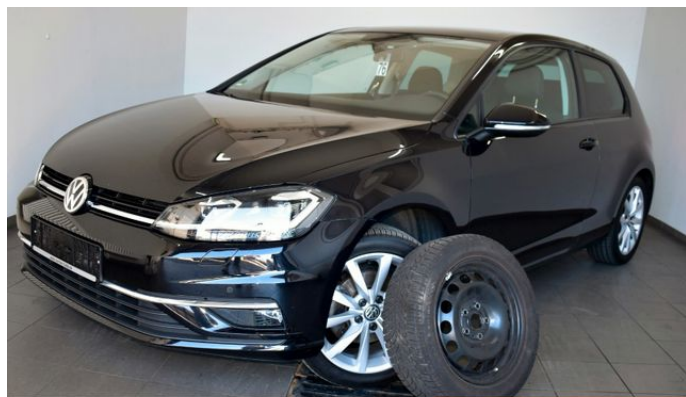

Volkswagen Golf VII Lim. Highline T.Leder,Navi,LED,Panorama

Details

Preis **15.200 €**

| | |
|------------------|-----------------------|
| Typ | Pkw |
| HU | 07.2024 |
| Leistung | 110 kW / 150 PS |
| Leistung | 150 |
| Kilometerstand | 104.780 km |
| Kraftstoff | Benzin |
| Anzahl Sitze | 5 |
| Anzahl Türen | 2/3 |
| Getriebe | Schaltgetriebe |
| Erstzulassung | 04/2018 |
| Hersteller Farbe | Deep Black Perleffekt |
| Innenbereich | Teilleder |

Ausstattung

- Metallic
- Zentralverriegelung
- Servolenkung
- Navigationssystem
- Panorama-Dach
- Bluetooth
- Freisprecheinrichtung
- Traktionskontrolle
- Armlehne
- Lordosenstütze
- Touchscreen
- Winterreifen
- Ambiente-Beleuchtung
- Parksensoren vorne
- Schiebedach
- Elektr. Fensterheber
- ABS
- Scheckheftgepflegt
- Sportsitze
- Bordcomputer
- Multifunktionslenkrad
- Start/Stopp-Automatik
- Berganfahrassistent
- Müdigkeitswarner
- USB
- Winterpaket
- Innenspiegel autom. abblendend
- Parksensoren hinten
- Leichtmetallfelgen
- Elektr. Wegfahrsperr
- ESP
- Sitzheizung
- Elektr. Seitenspiegel
- CD-Spieler
- Isofix
- Notbremsassistent
- Lederlenkrad
- Reifendruckkontrolle
- Sommerreifen
- Abstandswarner
- Gepäckraumabtrennung
- 2-Zonen-Klimaautomatik