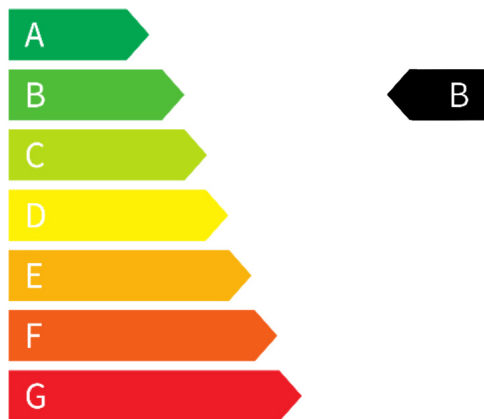

Mercedes-Benz A 250e

Progressive,Leder,Navi,LED,SH,Kamera,Pano

Verbrauch & Umwelt

Kraftstoffverbrauch (kombiniert, leere Batterie): 1,4 l/100km

CO2-Emissionen (gewichtet kombiniert): 32 g/km

CO2-Klasse (gewichtet kombiniert): B

CO2 - Klasse gewichtet kombiniert

Kontakt

Fulda
Kohlhäuser Straße 52
36043 Fulda

Tel.: 0661 . 380 2178
E-Mail: info@carmax-fulda.de